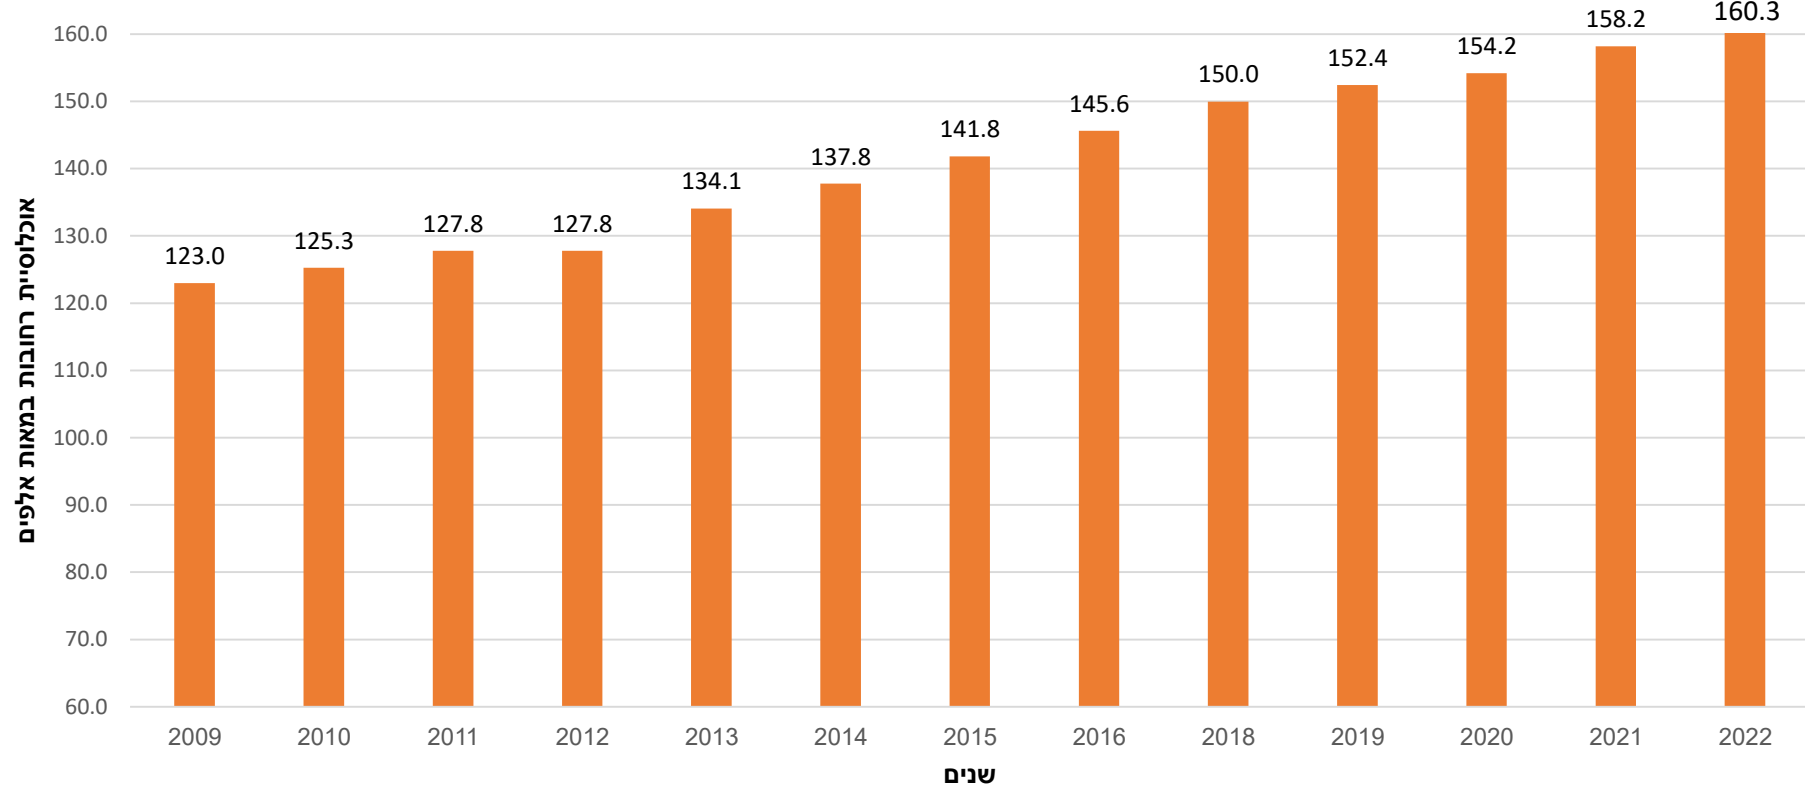

גידול אוכלוסייה

גודל אוכלוסיית רחובות - 2009-2022

גודל האוכלוסייה כיום ברחובות:

160,030 נפש

קצב גידול\שנה ברחובות

קצב גידול שנתי - 3%

סה"כ גידול 2009-2022: גידול של 23%

קצב גידול\שנה בישראל

בשנים 2010-2021:

קצב גידול שנתי בישראל - 2%

קצב גידול שנתי במחוזות תל אביב

והמרכז - 1.8%

רחובות.
עיר המדע
והתרבות

פילוח גילאים ספטמבר 2022