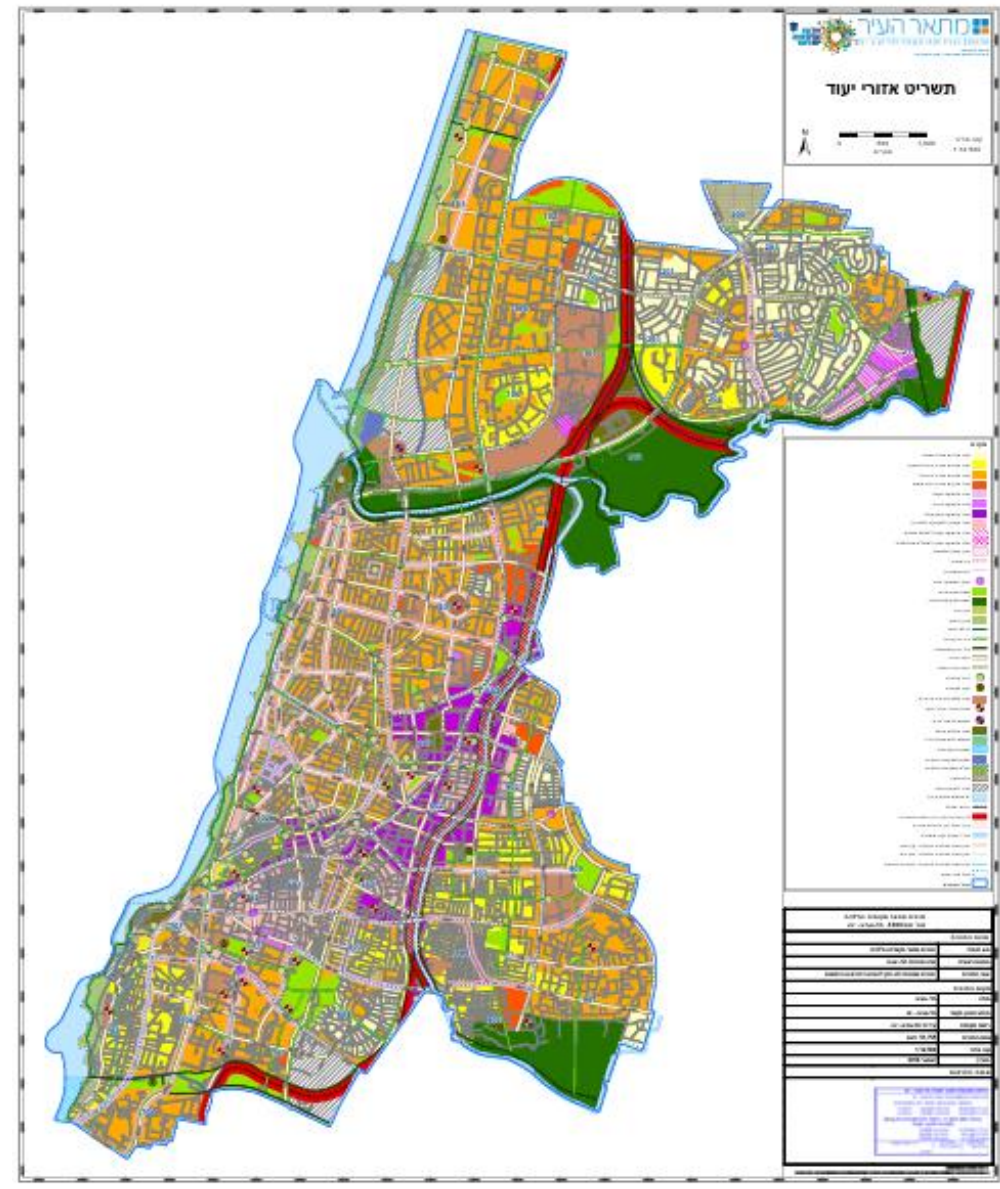

- ❖ כתיבה אישית
- ❖ רקע והסבר - תכנית מתאר
- ❖ היכרות עם המשתתפים
- ❖ שיחה בנושא החיים בעיר ועתידה
- ❖ סיכום

מהי תכנית מתאר?

תכנית מתאר עירונית היא כלי מרכזי שבאמצעותו **העירייה מגדירה כיצד תפתח העיר בעשורים הקרובים** – היכן ייבנו **מגורים, תעסוקה, פארקים, תשתיות ומוסדות ציבור**, ומה יהיו הכללים לכך (גובה, צפיפות, אופי הבינוי ועוד). **זו אינה תכנית לביצוע מיידי**, אלא תכנית שמנחה ומכוונת את קידום הפרויקטים בעיר ומאפשרת לעירייה להוביל את הפיתוח מתוך חזון מקומי. תכניות מפורטות והיתרי בניה שונים ברחבי העיר ישענו על כללי והגדרת תכנית המתאר.

סוגי תוכניות והיררכיה

סוגי תוכניות והיררכיה

תוכנית מתאר ארצית- תמ"א

תוכניות מתאר ארציות קובעות מדיניות כוללת

תוכנית מתאר מחוזית – תמ"מ

תוכניות מתאר מחוזיות מתרגמות מדיניות ארצית למחוז

תוכניות מתאר מקומיות / כוללנית

מגדירות מסגרת תכנונית לרשות מקומית

תוכנית מפורטת – תב"ע (תכנית בניין עיר)

תוכניות מפורטות קובעות הוראות לשטח מוגדר

תכנון לביצוע- היתר בנייה

תוכנית לביצוע

מקרא

אזור מגורים בבניה נמוכה	
אזור מגורים בבניה עירונית נמוכה	
אזור מגורים בבניה עירונית	
אזור מגורים בבניה רבת קומות	
אזור תעסוקה מקומי	
אזור תעסוקה עירוני	
אזור תעסוקה מטרופוליני	
אזור מעורב לתעסוקה ולמגורים	
אזור תעסוקה סמוך להסעת המונים	
אזור תעסוקה סמוך למתח"ם מטרופוליני	
אזור מוטה מלונאות	
ציר מעורב	
חזית מסחרית	
מוקד תעסוקה חדש	
שטח פתוח עירוני	
שטח פתוח מטרופוליני	
חוף הים	
עורף החוף	
טיילת החוף	
ציר ירוק עירוני	
ציר ירוק מטרופוליני	
רחוב עירוני	

מגע
מקום נקי עיר אדם

את מי היא משמשת?

מוסדות תכנון

יזמים ובעלי עניין

תושבים

שלבי התהליך

שלבי התהליך

עדכון והעלאת חומרים לעמוד התכנית באתר העירוני